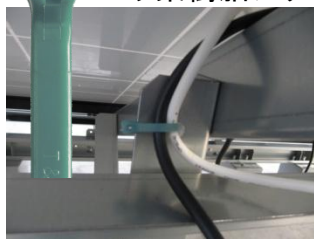

Thomas & Betts

太陽光発電

T&B Fittings® Xtraflex®
ノンメトリックコンジット

Blackburn®
Lay-In Lug 接地用コネクタ

Sperstrut®, Kindorf®
ダクターチャンネル

Deltec® 超耐候性
ケーブルサポートシステム

Ty-Rap®
ケーブルタイ

太陽光発電
システム用結束バンド

Ty-Rap®
フッ素樹脂シリーズ

Sta-Kon®
ファストン端子

Blackburn®
グラウンディングクランプ

Furuse SPD
内部避雷器

Blackburn®
ブロックコネクタ