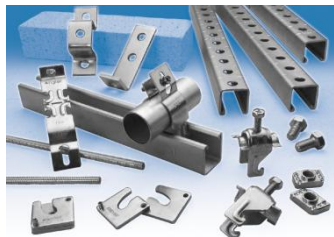

Thomas & Betts

太陽光発電

T&B Fittings® Xtraflex®
ノンメトリックコンジット

Blackburn®
Lay-In Lug 接地用コネクタ

Sperstrut®, Kindorf®
ダクターチャンネル

Deltec® 超耐候性
ケーブルサポートシステム

Ty-Rap®
ケーブルタイ

太陽光発電
システム用結束バンド

Ty-Rap®
フッ素樹脂シリーズ

Sta-Kon®
ファストン端子

Blackburn®
グラウンディングクランプ

Furuse SPD
内部避雷器

Blackburn®
ブロックコネクタ