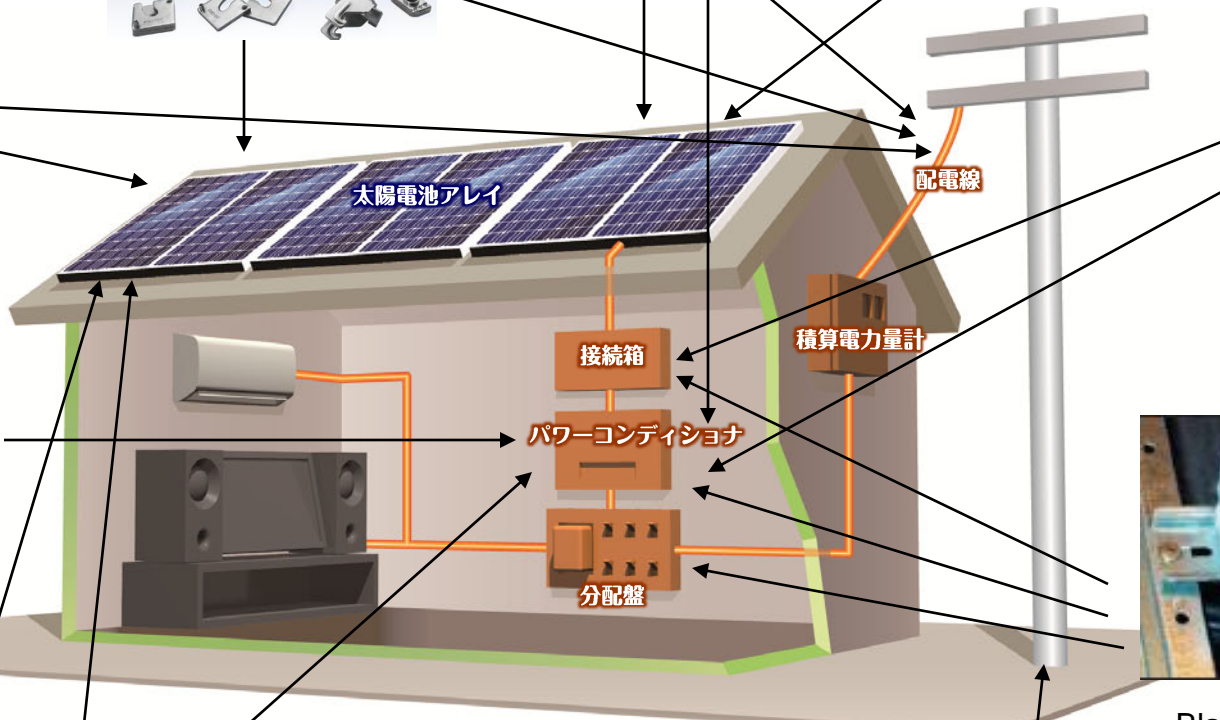

Thomas & Betts

太陽光発電

T&B Fittings® Xtraflex®
ノンメトリックコンジット

Blackburn®
Lay-In Lug 接地用コネクタ

Sperstrut®, Kindorf®
ダクターチャンネル

Deltec® 超耐候性
ケーブルサポートシステム

Ty-Rap®
ケーブルタイ

太陽光発電
システム用結束バンド

Ty-Rap®
フッ素樹脂シリーズ

Sta-Kon®
ファストン端子

Blackburn®
グラウンディングクランプ

Furuse SPD
内部避雷器

Blackburn®
ブロックコネクタ