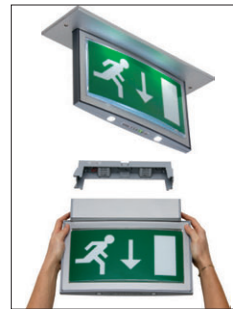

配電・配管付属製品

Steel City®

フローアボックス・カバー、クリッピングファスナー

● 様々な種類の配電・配管付属製品を取り揃え、海外の幅広い案件で使用されています。

Beam Clamps

Conduit Clips

No tools needed!
Finger friendly design!

Beam Clamps

Cable Snap Clip

イマージンシー ライティング

非常灯・誘導灯

● 取り付けが非常にシンプルで、洗練されたデザインです。欧州を始め各国でも著名なブランドを有します。

- ✓ Serenga® 製品は、取り付けも非常にシンプルです。First-Fix™
- ✓ LED製品で、省エネと長寿命を実現します。
- ✓ ダウンライト、マウントタイプ、誘導灯

防爆用照明器具

UL・CSA 防爆照明器具

IEC防爆照明器具

● 各種防爆規格に適合した照明器具です。耐久性に優れ、石油化学プラント、電力発電プラント、船用照明として使われています。

IEC/CENELEC and NEC