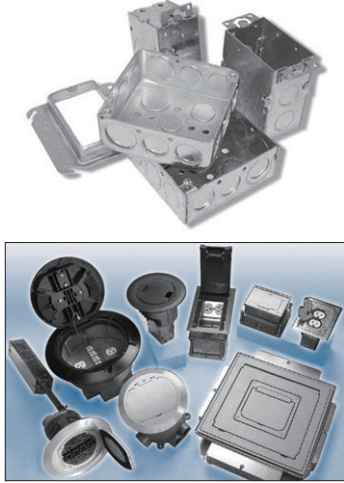

配電・配管付属製品

Steel City®

フローアボックス・カバー、クリッピングファスナー

● 様々な種類の配電・配管付属製品を取り揃え、海外の幅広い案件で使用されています。

Beam Clamps

Conduit Clips

No tools needed!
Finger friendly design!

Beam Clamps

Cable Snap Clip

イマージンシー ライティング

非常灯・誘導灯

● 取り付けが非常にシンプルで、洗練されたデザインです。欧州を始め各国でも著名なブランドを有します。

- ✓ Serenga® 製品は、取り付けも非常にシンプルです。First-Fix™
- ✓ LED製品で、省エネと長寿命を実現します。
- ✓ ダウンライト、マウントタイプ、誘導灯

防爆用照明器具

UL・CSA 防爆照明器具

IEC防爆照明器具

● 各種防爆規格に適合した照明器具です。耐久性に優れ、石油化学プラント、電力発電プラント、船用照明として使われています。

IEC/CENELEC and NEC